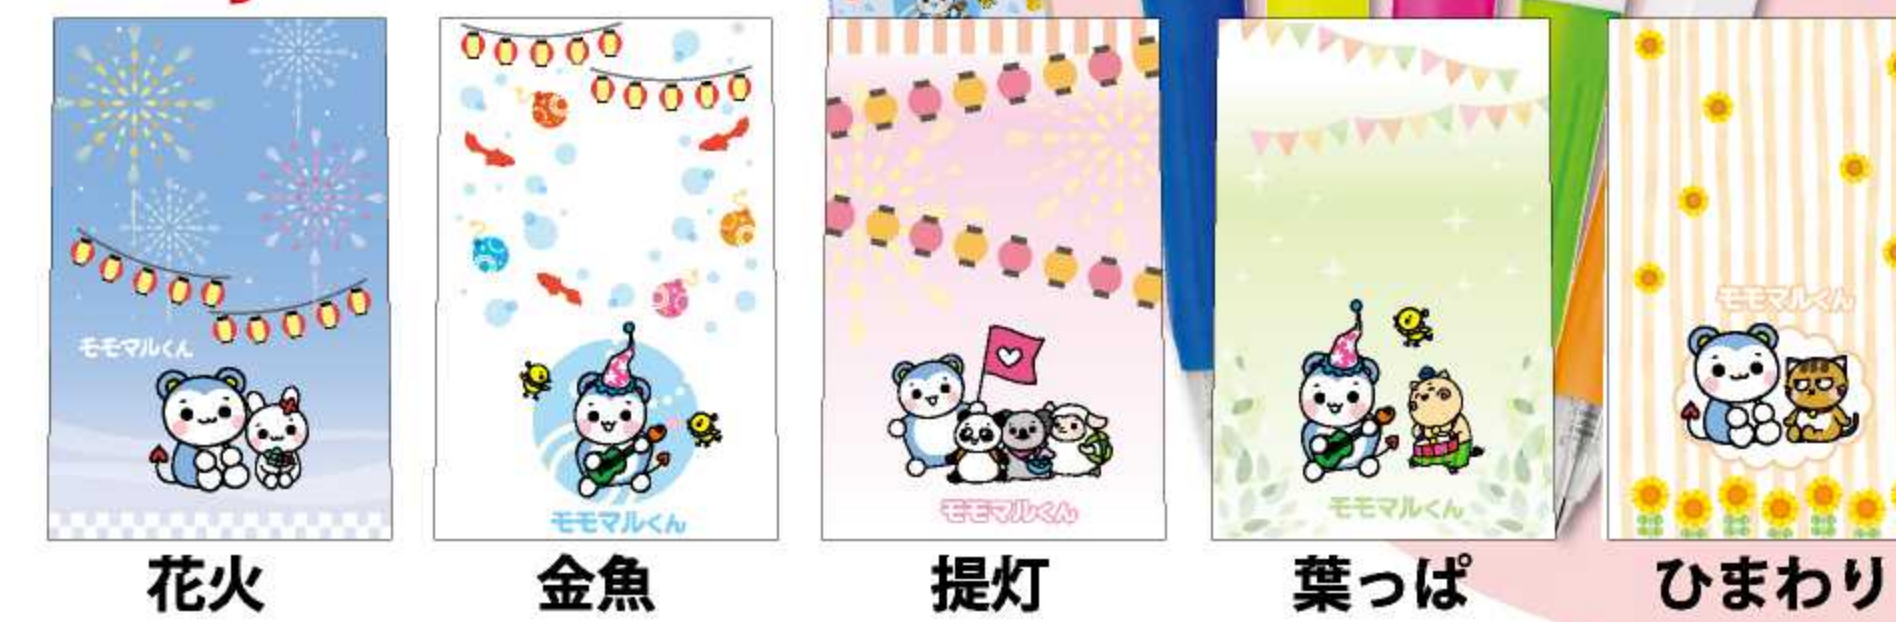

モモマルくん
サラサクリップ 0.5mm
5色セット インク色/ブラック

¥1,650 (税込)

uni MITSUBISHI PENCIL JETSTREAM 4&1 油性ボールペン

モモマルくんボールペン
ライトピンク 0.5mm
¥1,320 (税込)

モモマルくんボールペン
ライトブルー 0.7mm
¥1,320 (税込)

※替芯は、別売りとなっております

ZEBRA SARASA Open your imagination. サラサクリップ